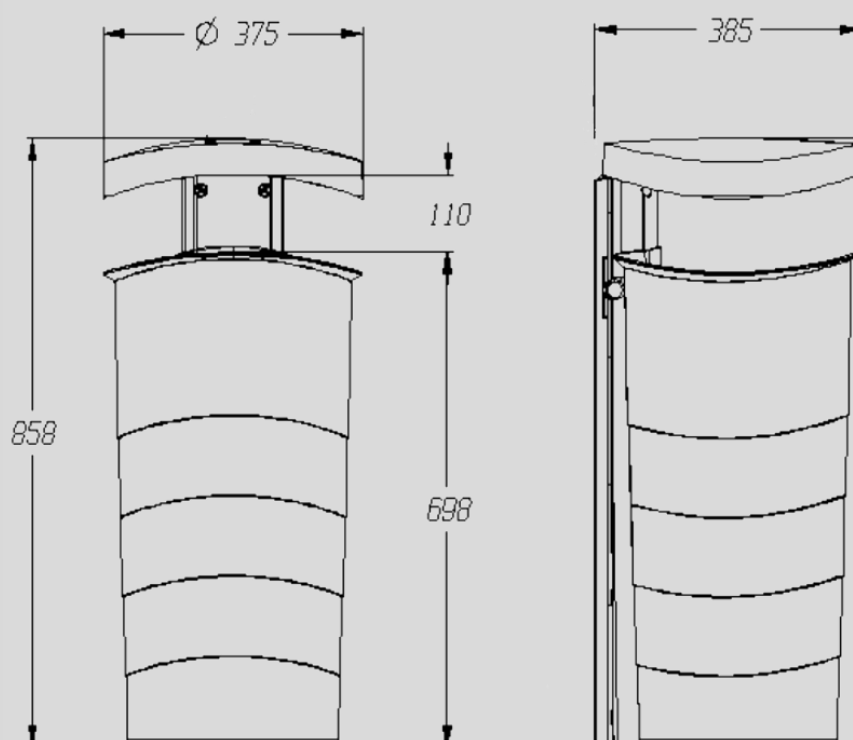

PAPELEIRA
MILENIUM

Milenium

CAPACIDADE

50 L

PESO DA PAPELEIRA

5 Kg

PESO COM SUPORTE

8,5 Kg

DIMENSÕES

PAPELEIRA MILENIUM

DESCRIÇÃO

Papeleira produzida em PEAD injetado, com proteção contra variações climáticas.

As papeleiras Milenium adaptam-se facilmente a qualquer ambiente urbano e estabelecimento, pois possui um design muito inovador do que os demais modelos do mercado, trazendo à ela originalidade e elegância.

EQUIPAMENTO

Toda fabricada em PEAD de alta densidade por processo de injeção.

Área de descarte coberta por uma tampa superior aderida ao suporte de fixação que define uma boca mais acessível em um ângulo de 180°.